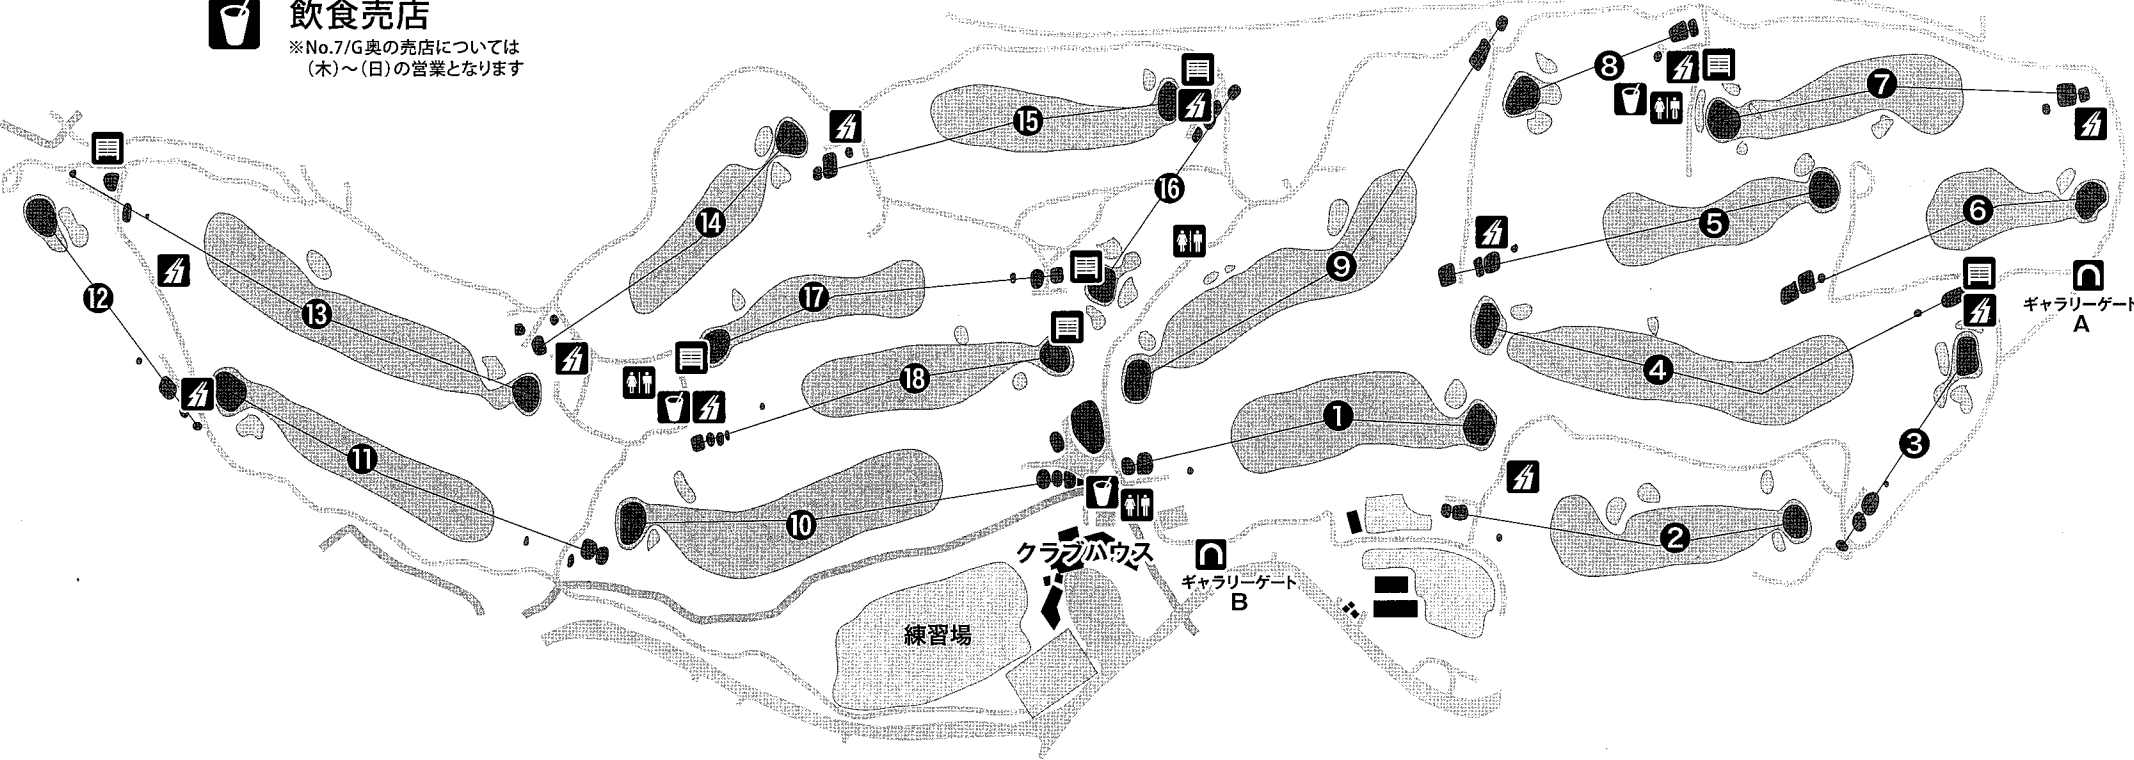

熱中症の危険性がある場合は、人との距離をしっかりとリマスクを外して木陰で休んでください。

ソーシャルディスタンス

各自で距離を保ちましょう
※係員の案内にご協力ください

感染拡大防止の為、選手への
接触・声かけ・プレゼントの受け取り
などはお断りしております。

移動しながら観戦する場合には、
ティーイングエリア
→グリーン方向へ進んでください。
逆行しますと、人と交差・接近しますので、ご協力お願いします。

- ギャラリーゲート
- スコアボード
- トイレ
- 避雷小屋
- 飲食売店
※No.7/G奥の売店については(木)~(日)の営業となります

新型コロナウイルス接触確認アプリ COCOAをダウンロードしてください。

マナーモードでの観戦をお願いしています。
COCOAは電源及びBluetoothをONにしてからマナーモードにしてください。

iPhoneの方はこちら

Androidの方はこちら

App Store からダウンロード